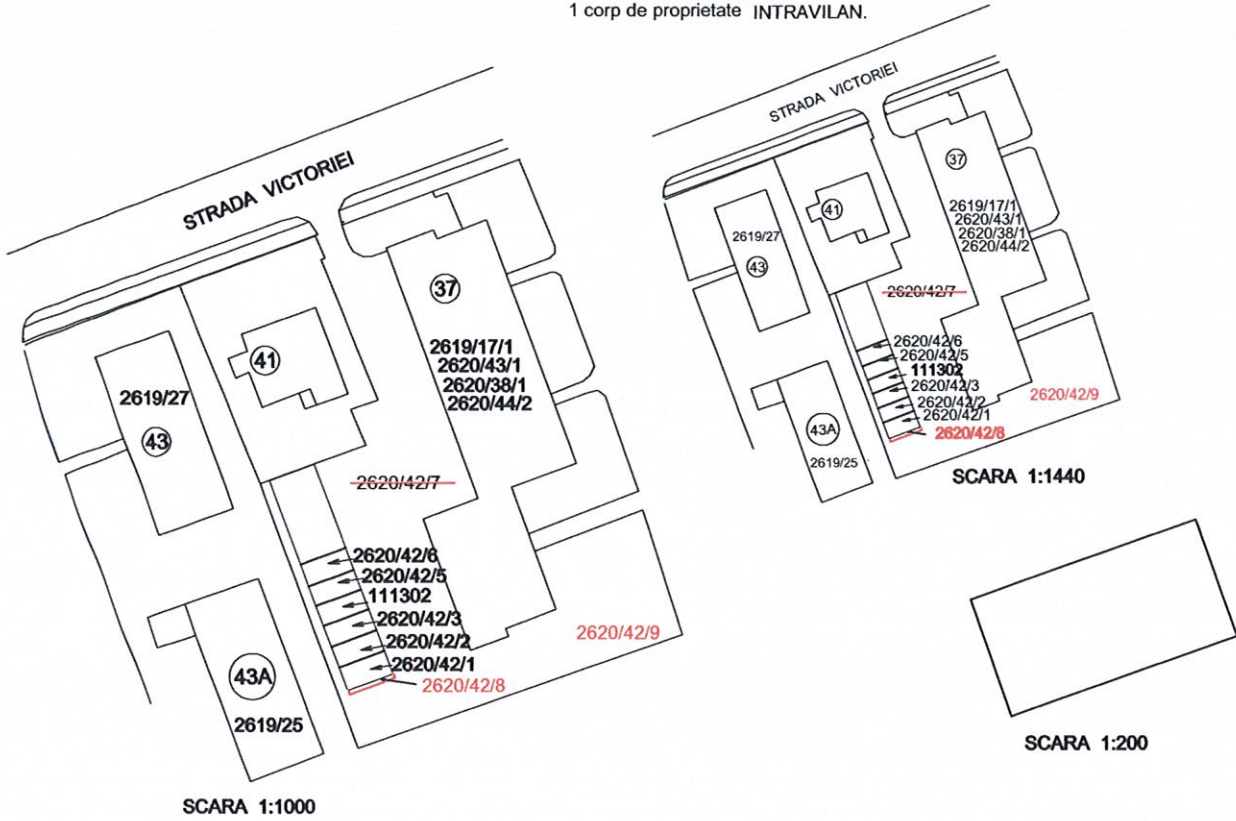

PLAN DE AMPLASAMENT SI DELIMITARE

a imobilelor cuprinse in C.F.:122344 , 5124

nr. topo. topo.: 2620/42/1 ; 2620/42/7

din localitatea BAIA MARE

U.A.T. BAIA MARE

1 corp de proprietate INTRAVILAN.

SCARA 1:1000

SCARA 1:1440

SCARA 1:200

NOTA:

-schita serveste la obtinerea CU pentru suplimentarea suprafetei de teren.

si emitere HCL in vederea trecerii terenului in S= 21.00 mp in DOMENIUL PRIVAT al MUNICIPIULUI BAIA MARE.

SITUATIA ACTUALA				SITUATIA PROPUASA				
NR.CF.	NR. TOPO.	SUPRAF.		PROPRIETARI	NR. TOPO.	SUPRAF.		PROPRIETARI
		ha	m ²			ha	m ²	
122344	2620/42/1	—	18	STATUL ROMAN	2620/42/1	—	18	MUNICIPIUL BAIA MARE DOMENIUL PRIVAT TEREN CONCESIONAT FOGAS MELANIA MARIA
5124	2620/42/7	—	859		2620/42/8	—	3	MUNICIPIUL BAIA MARE DOMENIUL PRIVAT
					2620/42/9	—	856	STATUL ROMAN
TOTAL			877				877	